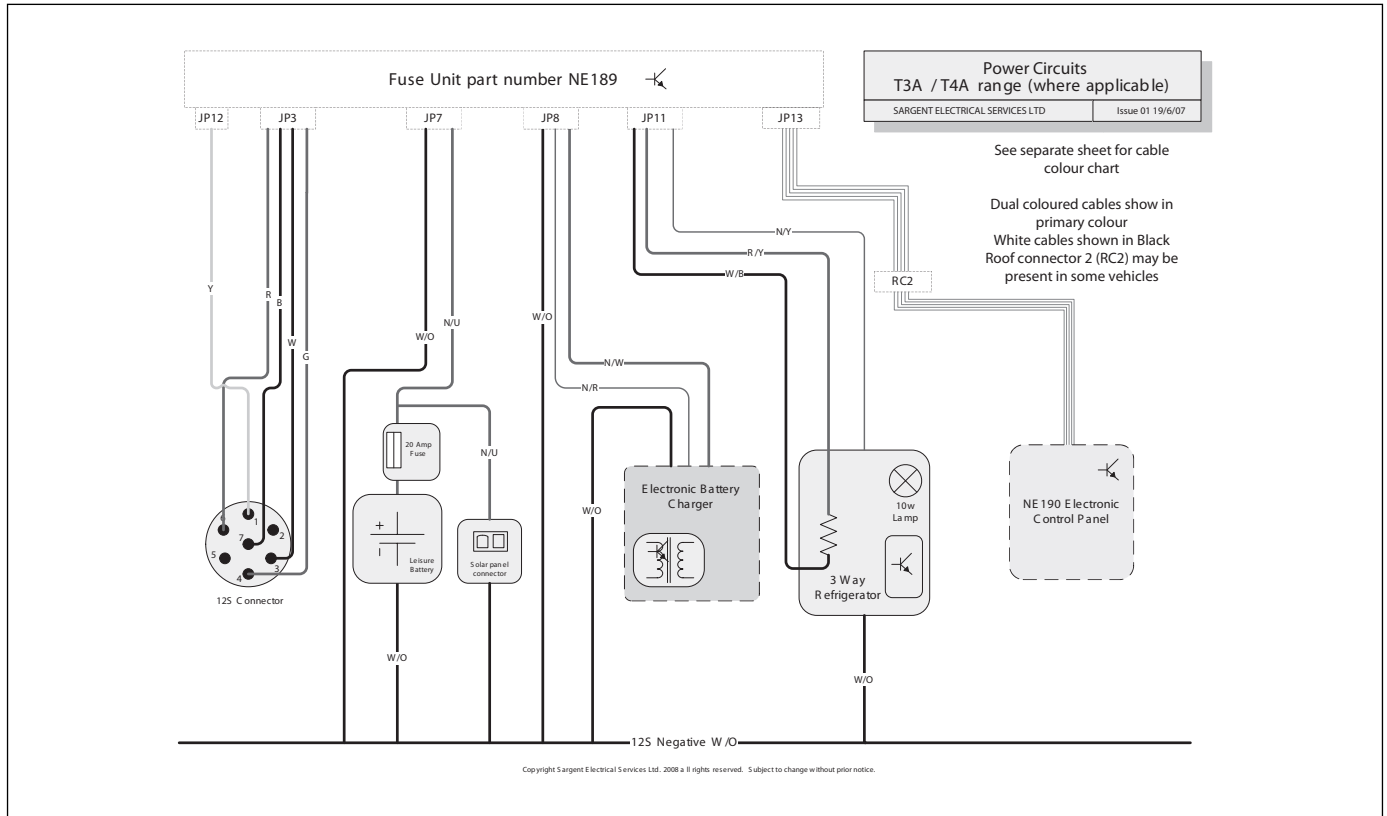

Wiring Diagrams

VOGUE RANGE - POWER CIRCUITS (VOGUE 530, 600, 610, 620 & 650)