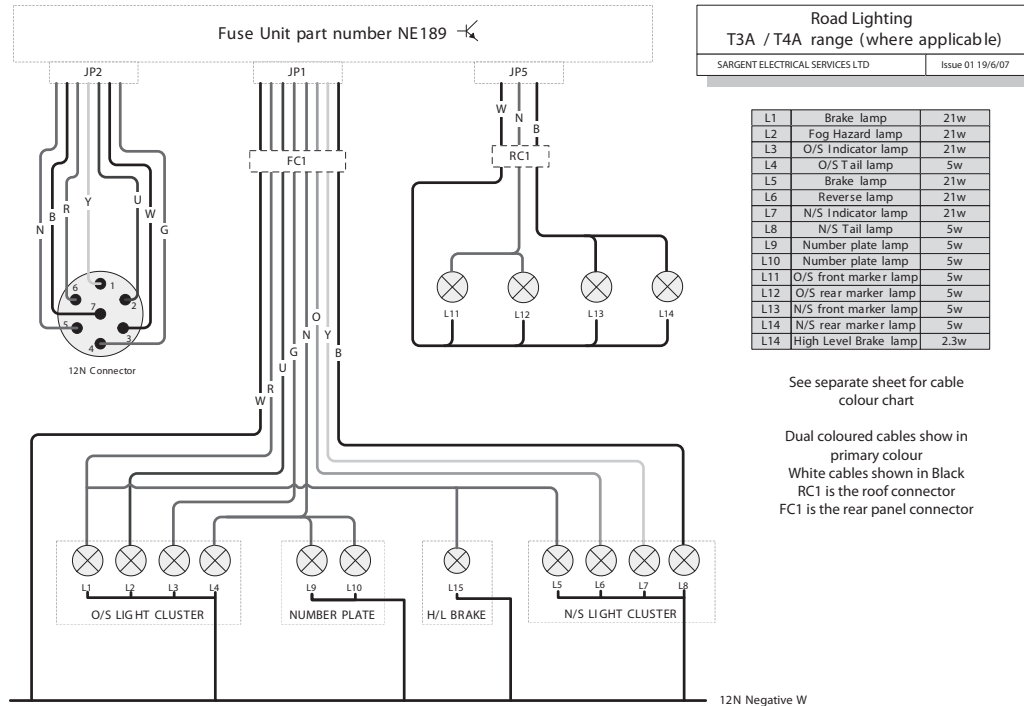

Wiring Diagrams

VOGUE RANGE - ROAD LIGHTING (VOGUE 530, 600, 610, 620 & 650)