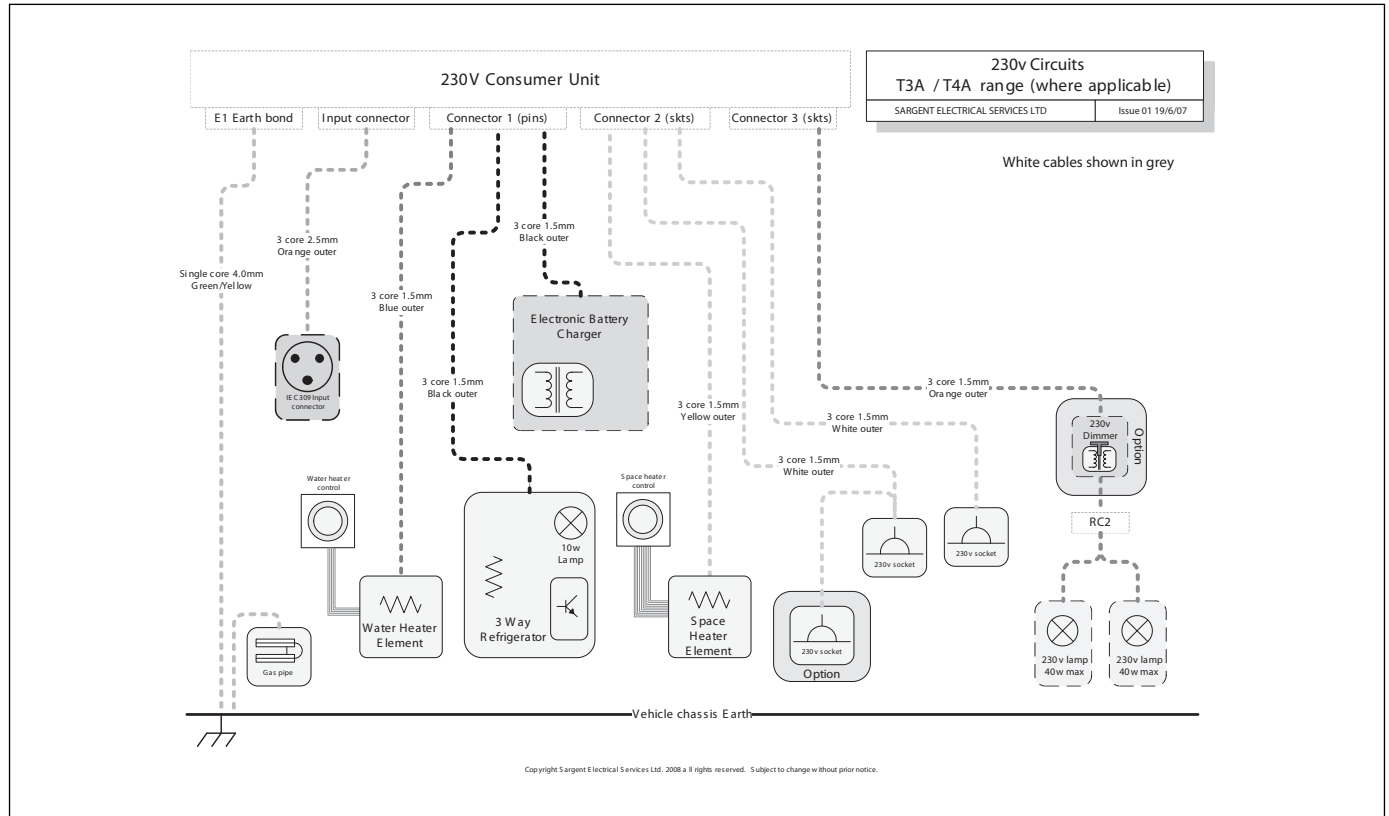

VOGUE RANGE - 230V CIRCUITS (VOGUE 530, 600, 610, 620 & 650)